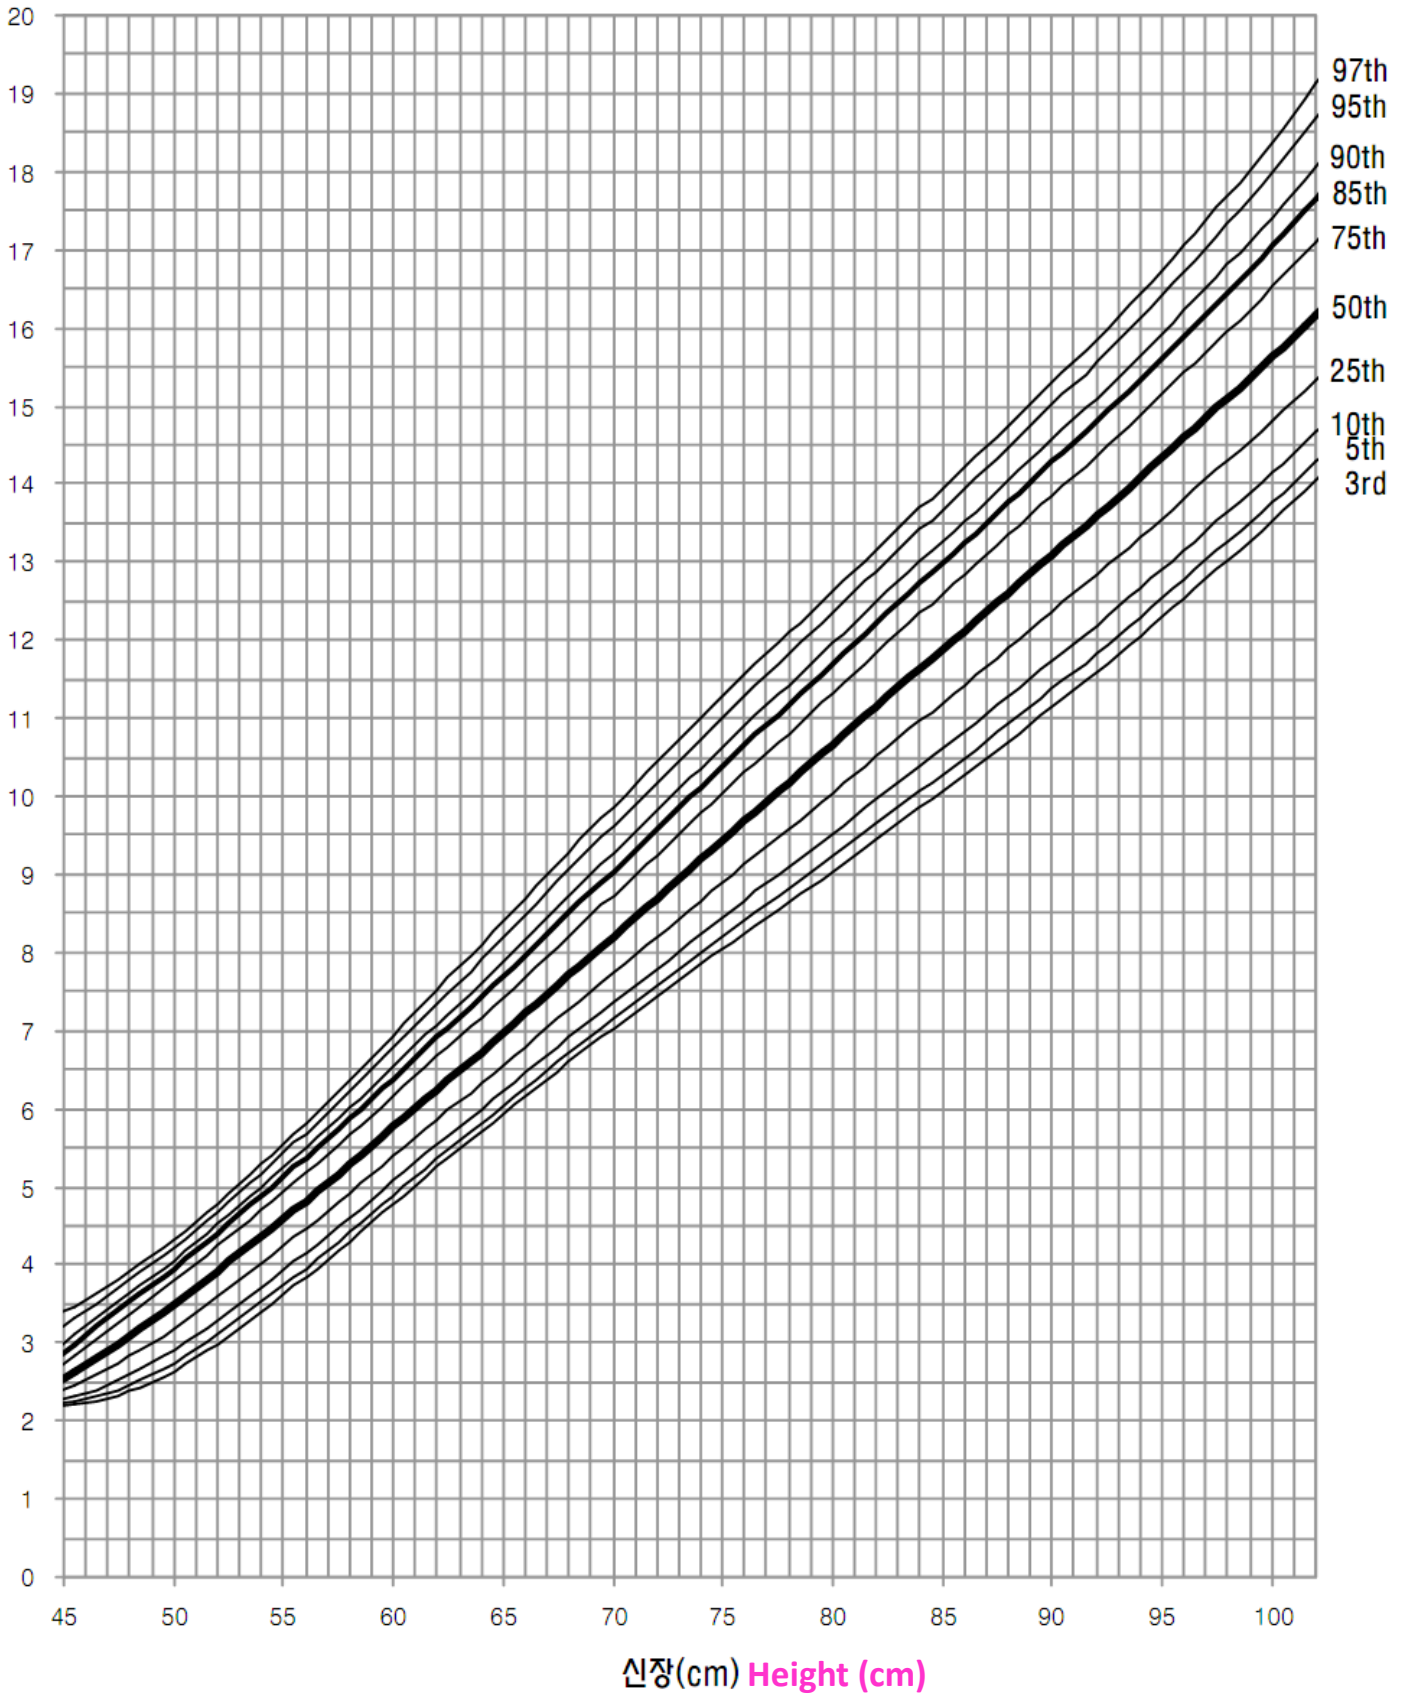

② 여아(45~102cm)

Girls (45 – 102 cm)

South Korea (Girls)

체중(kg) Weight (kg)

그림 III-14. 신장별 체중 (여아, 45~102cm)
Figure III-14. Weight for height (girls, 45 – 102 cm)