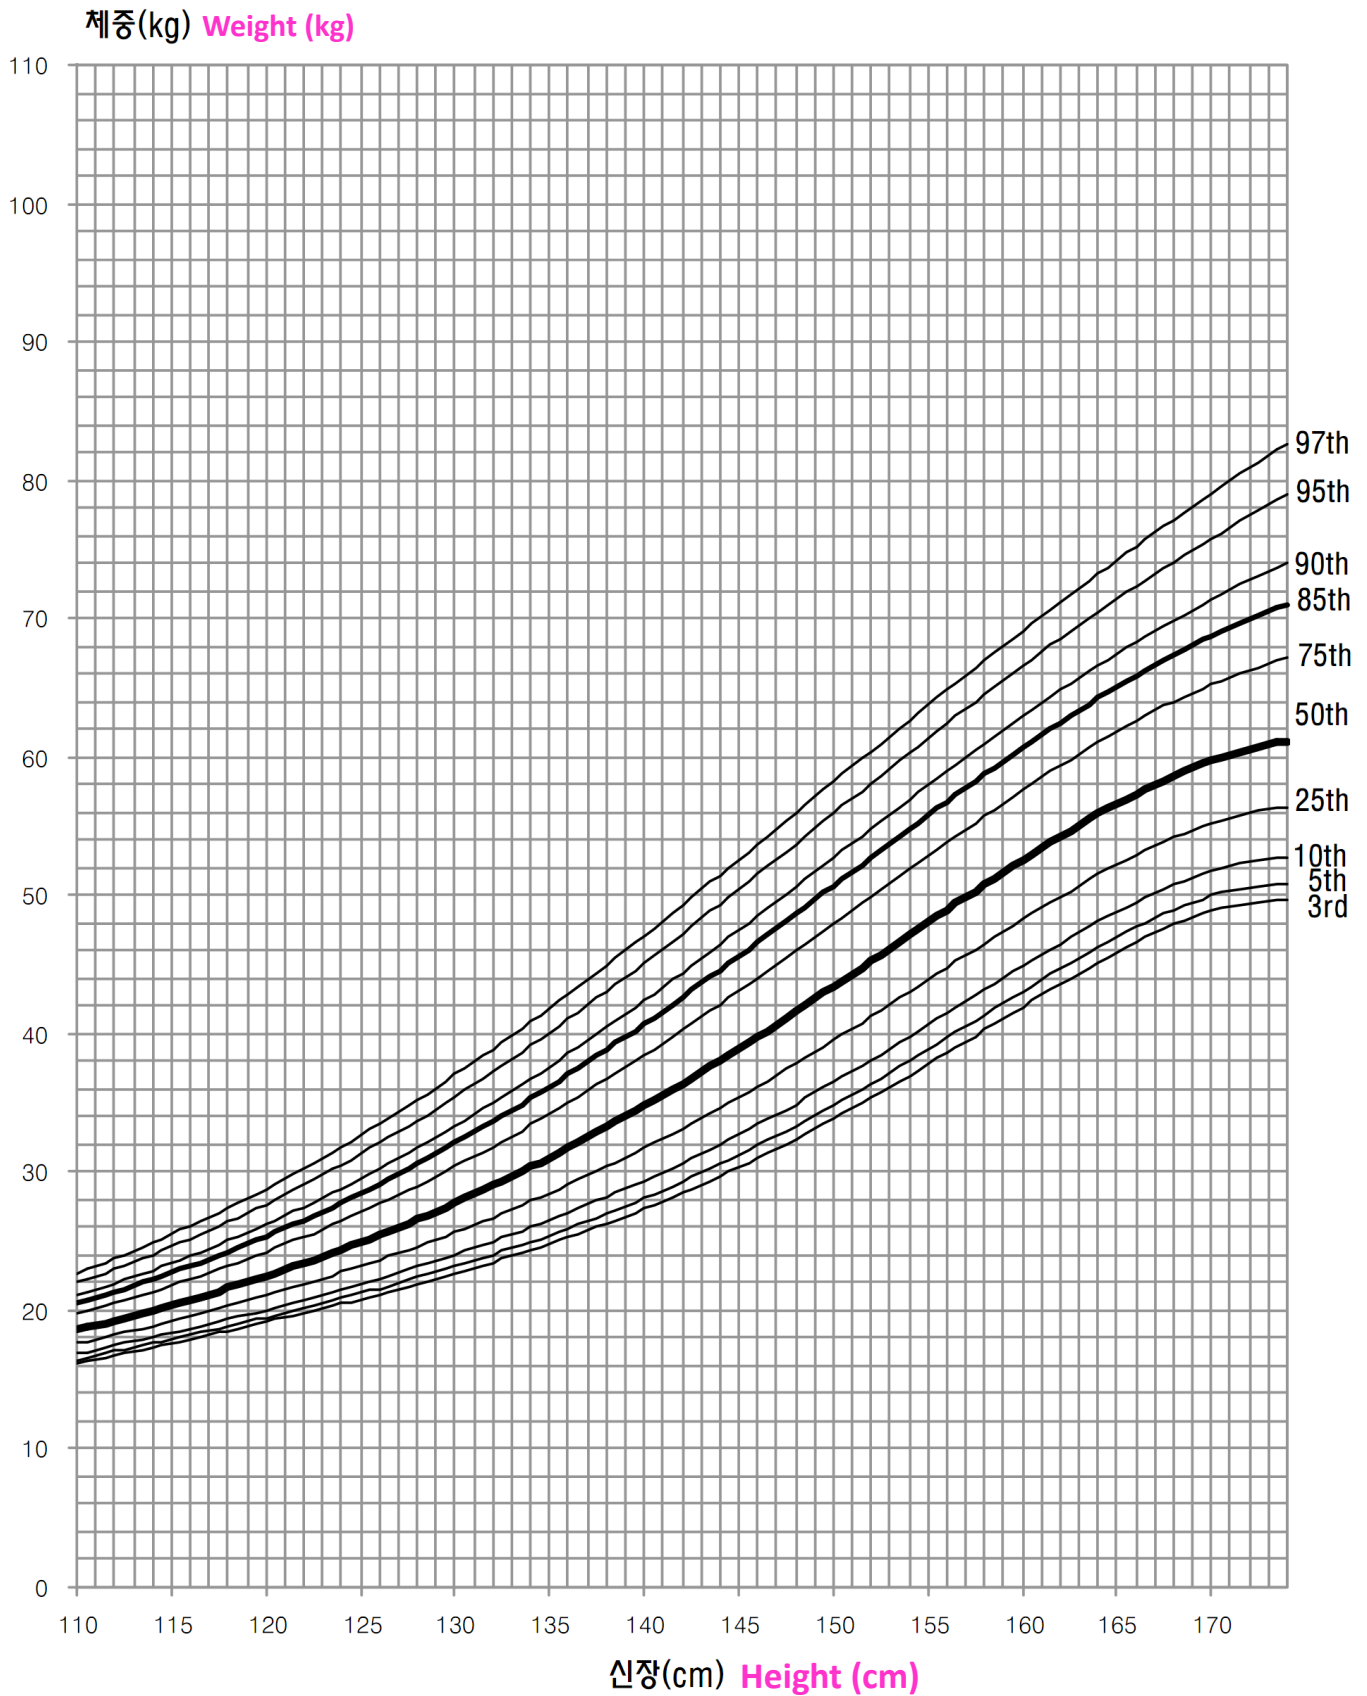

# ⑥ 여아(110~174cm)

Girls (110 – 174 cm)

South Korea (Girls)

그림 III-18. 신장별 체중 (여아, 110~174cm)

Figure III-18. Weight for height (girls, 110 – 174 cm)